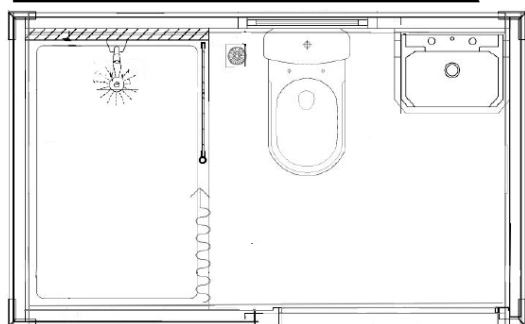

Plan et visuels

Chauffe-eau dans coffre à l'arrière,
non représenté sur le plan.

Coloris extérieur version de base :